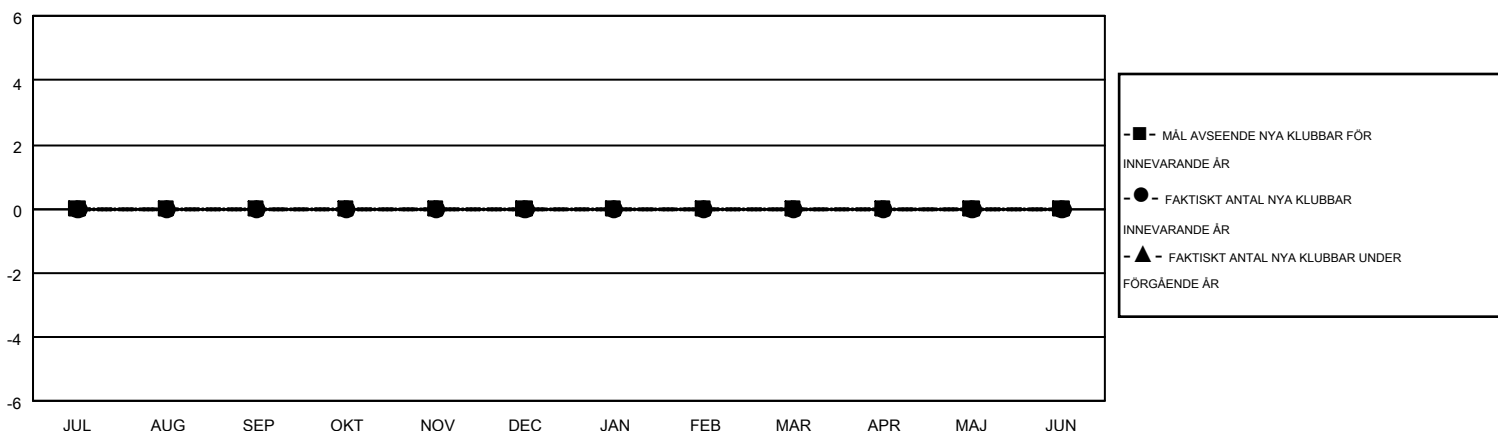

GMT MONTHLY MEMBERSHIP PROGRESS REPORT

Results as of: 3/31/2017

Multiple District 104

LOCATION: NORWAY

GMT: KENNETH PERSSON

GMT KO 4

Klubbar				Medlemmar			
RESULTAT FÖR 2016-2017				RESULTAT FÖR 2016-2017			
KVARTAL	MÅL AVSEENDE NYA KLUBBAR	NYA KLUBBAR	AVFÖRDA KLUBBAR	KVARTAL	MÅL FÖR NETTOTILLVÄXT AV NYA MEDLEMMAR (ej återinförda eller transfer)	FAKTISKT TILLVÄXT AV NYA MEDLEMMAR (ej återinförda eller transfer)	FAKTISKT ANTAL AVFÖRDA MEDLEMMAR (inklusive transfer)
JUL/AUG/SEP	0	0	5	JUL/AUG/SEP	-65	83	226
OKT/NOV/DEC	0	0	0	OKT/NOV/DEC	27	158	261
JAN/FEB/MAR	0	0	3	JAN/FEB/MAR	36	205	230
APR/MAJ/JUN	0	0	0	APR/MAJ/JUN	22	0	0

MÅL OCH FAKTISKT ANTAL NYA KLUBBAR