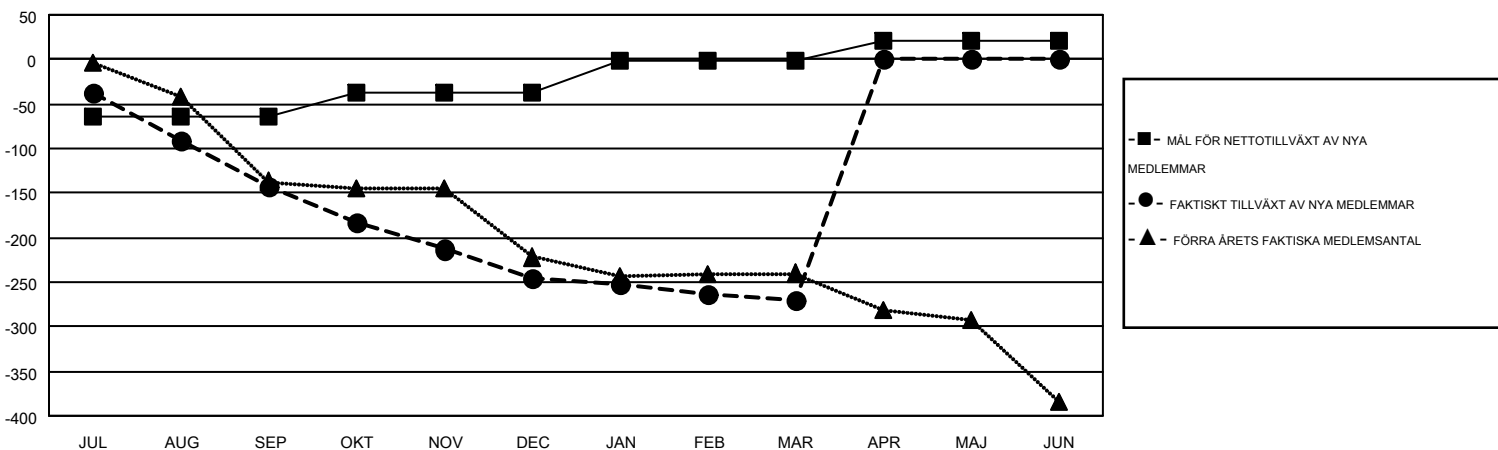

MÅL OCH FAKTISKT ANTAL MEDLEMMAR

NEDLAGDA KLUBBAR: 8	214 CLUBS OF 437 TOG UPP EN ELLER FLER NYA MEDLEMMAR	KÖNSFÖRDELNING
		MAN 8,327 (79.06%)
		KVINNA 2,205 (20.94%)
AVFÖRDA MEDLEMMAR	KLICKA HÄR FÖR KUMULATIV MEDLEMSDATA	ANTALET FAMILJEMEDLEMMAR 180
AVLIDNA 99		FAMILJEMEDLEMMAR SOM BETALAR HÄLFTEN AV MEDLEMSAVGIFTEN 93
NEDLAGD KLUBB 6		
ÖVRIGA 613		
TOTAL 718